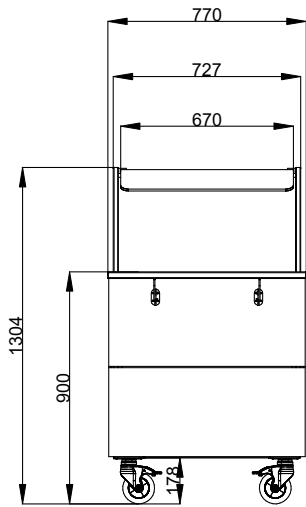

Avant

D = Vidange
EI = Connexion électrique

Électrique

Voltage :
322033 (F14C2AW02S) 220-240 V/1N ph/50 Hz
Puissance de raccordement 0.49 kW

Capacité

Capacité - nb d'assiettes 0

Informations générales

Nb de portes : 1
Largeur extérieure 770 mm
Profondeur extérieure 1180 mm
Hauteur extérieure 1304 mm
Poids net : 108.5 kg
Hauteur brute : 1334 mm
Largeur brute : 810 mm
Profondeur brute : 899 mm
Volume brut : 0.97 m³
Température dessus : -10 / 0 °C
Température dessous : -10 / 0 °C

Durabilité

Niveau sonore : 59 dBA