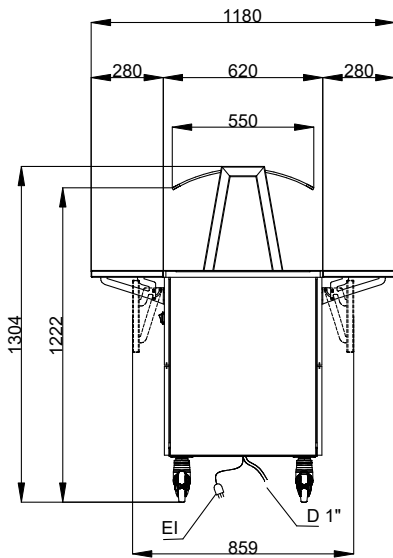

Avant

Côté

D = Vidange
 EI = Connexion électrique

Dessus

Électrique

Voltage :
 322033 (F14C2AW02S) 220-240 V/1N ph/50 Hz
 Puissance de raccordement 0.49 kW

Capacité

Capacité - nb d'assiettes 0

Informations générales

Nb de portes : 1
 Largeur extérieure 770 mm
 Profondeur extérieure 1180 mm
 Hauteur extérieure 1304 mm
 Poids net : 108.5 kg
 Hauteur brute : 1334 mm
 Largeur brute : 810 mm
 Profondeur brute : 899 mm
 Volume brut : 0.97 m³
 Température dessus : -10 / 0 °C
 Température dessous : -10 / 0 °C