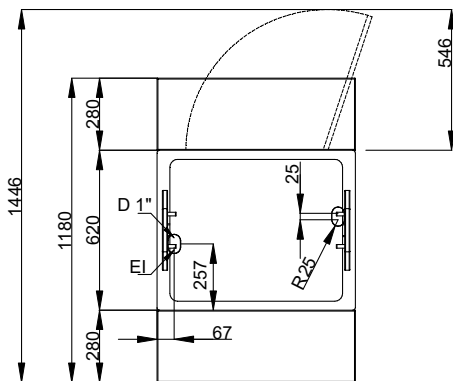

Avant

Côté

D = Vidange
 EI = Connexion électrique

Dessus

Électrique

Voltage :
 322033 (F14C2AW02S) 220-240 V/1N ph/50 Hz
 Puissance de raccordement 0.49 kW

Capacité

Capacité - nb d'assiettes 0

Informations générales

Nb de portes : 1
 Largeur extérieure 770 mm
 Profondeur extérieure 1180 mm
 Hauteur extérieure 1304 mm
 Poids net : 108.5 kg
 Hauteur brute : 1334 mm
 Largeur brute : 810 mm
 Profondeur brute : 899 mm
 Volume brut : 0.97 m³
 Température dessus : -10 / 0 °C
 Température dessous : -10 / 0 °C